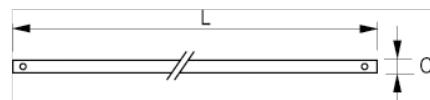

**8955N/B**  
**Mango universal de 3/4"**

DETALLES DEL PRODUCTO

- Mango con extremo estriado para un mayor confort y mejor agarre.
- Fabricado con acero aleado de alto rendimiento y de precisión, forjado y tratado térmicamente para proporcionar la máxima durabilidad.
- Acabado: Cromado micromate.
- 8955N/A + 8955N/B = 8955N.

ATRIBUTOS DE PRODUCTO

Producto	C	L	g
<b>8955N/B</b>	22 mm	390 mm	1160 g

Follow the Fish!