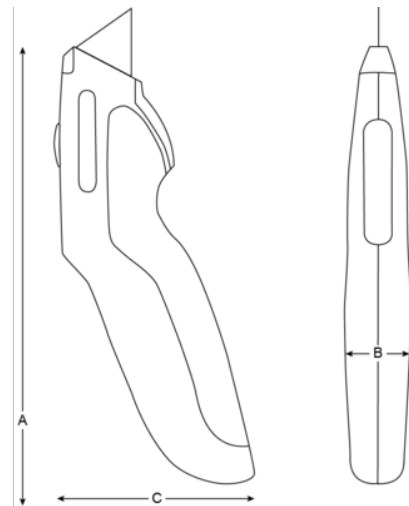

## KERU01 Cutters retráctiles ERGO™

### DETALLES DEL PRODUCTO

- Mecanismo con dos posiciones.
- Sistema de seguridad adicional que retrae la hoja cuando no se usan.
- Cambio de hoja sencillo.
- Almacenamiento para 6 hojas en el dispositivo trasero fácil de utilizar.
- Desarrollados de acuerdo con el proceso científico de ERGO™.
- Máxima comodidad con el mínimo esfuerzo gracias al diseño ergonómico.
- Pueden lavarse cuando sea necesario.
- Embalaje en blíster.

## ATRIBUTOS DE PRODUCTO

Producto	<b>A</b>	<b>B</b>	<b>C</b>	
<b>KERU-01</b>	170 mm	26 mm	70 mm	140 g