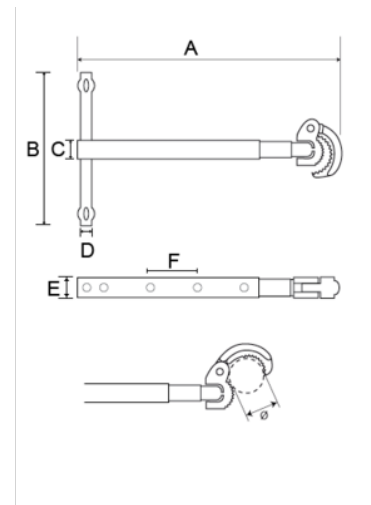

**363**

**Llaves telescópicas con cuatro posiciones para tuercas de lavabo**

### DETALLES DEL PRODUCTO

- Accesibilidad óptima en espacios estrechos
- Llave telescópica con cuatro posiciones para tuercas de 10 a 32 mm de ancho
- Mordazas con muelle y cabeza flexible
- Comercialización en embalaje en blíster individual

### ATRIBUTOS DE PRODUCTO

| Producto      | <b>A</b> | <b>B</b> | <b>C</b> | <b>D</b> | <b>E</b> | <b>F</b> | ø     |  g |
|---------------|----------|----------|----------|----------|----------|----------|-------|---|
| <b>363-32</b> | 280 mm   | 150 mm   | 19 mm    | 9.7 mm   | 19 mm    | 60 mm    | 12 mm | 800 g   |