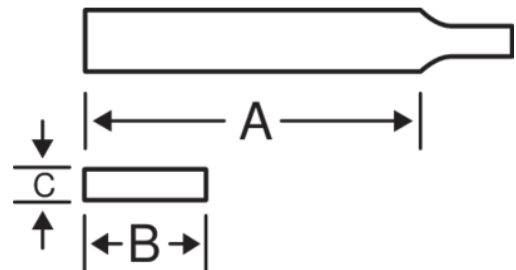

4-272...-0

Lima de doble forma Wasa™, corte suave, sin mango

### DETALLES DEL PRODUCTO

- Para afilar sierras con dentado fino recto
- Forma: Paralela, rómbica
- Tipo de picado: 3 = fino
- Superficies y cantos con picado sencillo
- Embalaje industrial, sin mango

### ATRIBUTOS DE PRODUCTO

Producto	A	A	B	C			
4-272-06-3-0	150 mm	6 in	16 mm	4 mm	23	3	50 g

Follow the Fish!