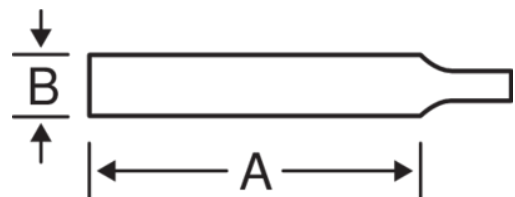

1-160-04-2-2

Lima cuadrada ERGO™, picado entrefino, 100 mm

DETALLES DEL PRODUCTO

- Mango diseñado según los procesos científicos ERGO™ para un máximo confort con el mínimo esfuerzo
- El cómodo mango bi-componente ofrece un agarre excelente
- Para limar ranuras, agujeros rectangulares, esquinas interiores y para ajuste fino de herramientas de corte
- Forma: Superficies cónicas hacia la punta
- Tipo de picado: 1 = basto, 2 = entrefino, 3 = fino
- Picado doble
- Embalaje individual, en cartón

Follow the Fish!

ATRIBUTOS DE PRODUCTO

Producto	A	B			
1-160-04-2-2	100 mm	4.5 mm	21	2	42 g