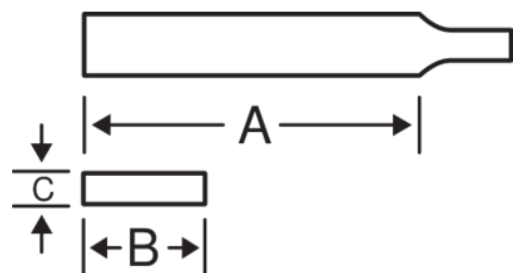

1-110-08-2-2

Lima plana paralela ERGO™ con
canto afilado, picado entrefino,
200 mm

DETALLES DEL PRODUCTO

- Mango desarrollado de acuerdo con los procesos científicos ERGO™ para máxima comodidad con el mínimo esfuerzo
- El cómodo mango bi-componente proporciona un excelente agarre
- Forma: cantos cónicos hacia la punta, superficies paralelas
- Tipo de corte: 1 = Basto, 2 = Entrefino, 3 = Fino
- Superficies con doble picado, canto con picado sencillo
- Forma cónica para facilitar el acceso a ángulos y esquinas
- Embalaje individual en cartón

Follow the Fish!

ATRIBUTOS DE PRODUCTO

Producto	A	B	C			
1-110-08-2-2	200 mm	20 mm	5 mm	15	2	180 g