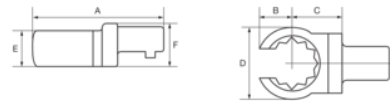

99

Embout crowfoot, attachement rectangulaire

DÉTAILS SUR LE PRODUIT

- L'embout se fixe à la clé dynamométrique par une bille rétractable à ressort
- La gamme complète couvre les dimensions de 9x12, les ouvertures de 10 à 24 mm, les ouvertures de 3/8" à 1/4", de 9 à 96 Nm
- Les tailles dont la longueur de couple indique * nécessitent un calcul de réglage du couple cible
- Compatible avec les clés 7465, 74W9, 74P9, 74P14, IZO-D, TAW9, TAWM9

Follow the Fish!

ATTRIBUTS DU PRODUIT

Produit: 99-10

	10 mm				9x12 mm
	14 Nm	A	43 mm	B	2,5 mm
C	17,5 mm	D	22 mm	E	12 mm
F	17 mm		0.063 kg		

Produit: 99-11

	11 mm				9x12 mm
	19 Nm	A	42 mm	B	1,5 mm
C	17,5 mm	D	22 mm	E	12 mm
F	17 mm		0.062 kg		

Produit: 99-12

	12 mm				9x12 mm
	24 Nm	A	63 mm	B	2,5 mm
C	17,5 mm	D	24 mm	E	12 mm
F	17 mm		0.061 kg		

Produit: 99-13

	13 mm				9x12 mm
	30 Nm	A	43 mm	B	10,5 mm
C	17,5 mm	D	25 mm	E	12 mm
F	17 mm		0.063 kg		

Produit: 99-14

	14 mm				9x12 mm
	37 Nm	A	45 mm	B	4,5 mm
C	17,5 mm	D	27 mm	E	12 mm
F	17 mm		0.062 kg		

Produit: 99-16

	16 mm				9x12 mm
	46 Nm	A	46 mm	B	5,5 mm
C	17,5 mm	D	28 mm	E	13 mm
F	14 mm		0.069 kg		