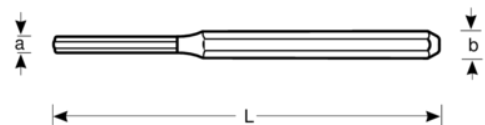

**3646-150**

**Chasse-goupilles gainé de 4 mm avec  
pointe finement meulée et corps  
octogonal, 150 mm**

## DÉTAILS SUR LE PRODUIT

- Corps octogonal
- Pointe finement meulée et polie
- Finition nickelée
- Tête conçue pour les impacts
- Acier allié haute performance, recouvert de plastique
- Avec protecteur de main

## ATTRIBUTS DU PRODUIT

Produit	<b>L</b>		<b>b</b>	
<b>3646-150</b>	150 mm	4 mm	10 mm	60 g

**Follow the Fish!**