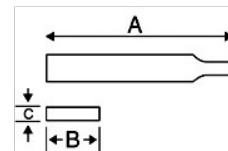

**2-304-14-4-0**

**Lime aiguille mi-ronde extra douce,  
sans manche, 140 mm**

## DÉTAILS SUR LE PRODUIT

- Pour limage précis et travaux de polissage
- Utilisées par les graveurs, les mécaniciens de précision, les luthiers, les horlogers et les orfèvres
- Forme : faces effilées vers le bout, taille croisée sur les faces planes et convexes
- Type de taille : 0 = bâtarde, 1 = mi-douce, 2 = douce, 4 = extra douce
- Faces parallèles planes et convexes, taille croisée
- Conditionnement : 10 pièces par boîte

## ATTRIBUTS DU PRODUIT

Produit	A	B	C	 T/cm		 g
<b>2-304-14-4-0</b>	140 mm	5 mm	1,7 mm	56	4	8 g

**Follow the Fish!**