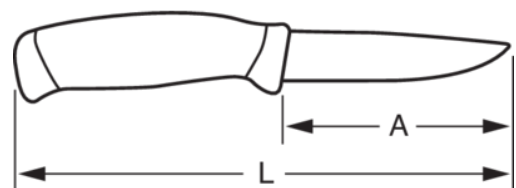

1446

Couteaux multi-usages avec manche en une seule matière – 15 pièces dans un présentoir pour comptoir

DÉTAILS SUR LE PRODUIT

- Manche en une seule matière pour une prise en main confortable et sûre
- Fourni avec un étui permettant de le porter à la ceinture
- Étui spécial avec bouton double couteau
- Robuste couteau multi-usages avec lame en acier inoxydable
- Longueur de lame 10 cm
- Longueur totale du produit : 22 cm
- Disponible en présentoir comptoir de 15 pièces

Follow the Fish!

ATTRIBUTS DU PRODUIT

Produit	L	A	
1446	220 mm	100 mm	90 g