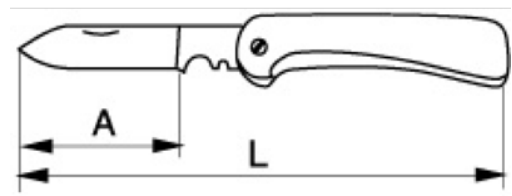

2820EF2

**Couteaux d'électricien à lames
repliables de 65 mm**

DÉTAILS SUR LE PRODUIT

- Couteau de poche repliable
- Manche plastique
- Lame en acier inoxydable
- Longueur de lame coupante : 65 mm
- Conditionnement détail

ATTRIBUTS DU PRODUIT

Produit	L	A	g
2820EF2	195 mm	85 mm	75 g

Follow the Fish!