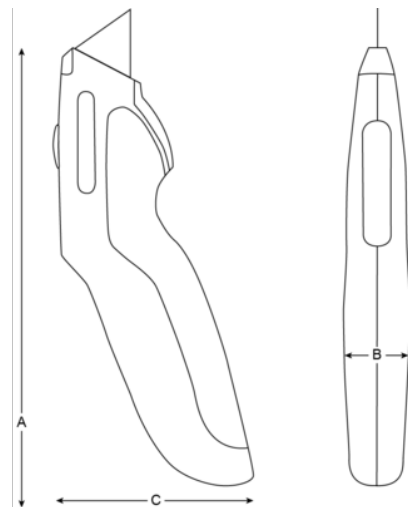

KGRU-01 Cutters à lame rétractable

DÉTAILS SUR LE PRODUIT

- Étui de cutter en aluminium
- Support magnétique pour faciliter le changement de la lame
- Mécanisme 3 positions
- Bouton à ouverture facile pour changer la lame
- Stockage pratique jusqu'à cinq lames
- Lame rétractable pour plus de sécurité
- Conditionnement détail

ATTRIBUTS DU PRODUIT

Produit	A	B	C	g
KGRU-01	160 mm	21 mm	65 mm	110 g

Follow the Fish!