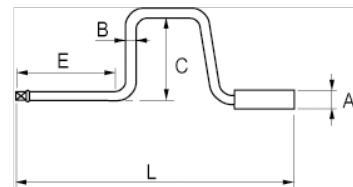

7752

Vilebrequin carré conducteur 3/8"
avec poignée rotative en acier

DÉTAILS SUR LE PRODUIT

- Finition très polie
- Acier allié hautes performances
- Avec poignée rotative en acier
- Normes : ISO 3315/1174 et DIN 3122/3123/3120

ATTRIBUTS DU PRODUIT

Produit		A	B	C	E	
7752	435 mm	50 mm	10 mm	120 mm	200 mm	510 g

Follow the Fish!