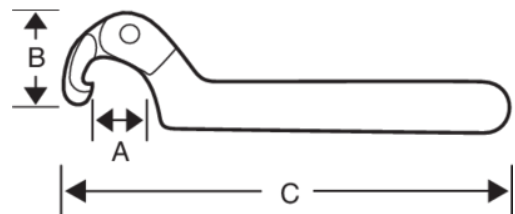

4106

Clé à ergots articulées avec finition chromée

DÉTAILS SUR LE PRODUIT

- Tête flexible avec crochet
- Pour enlever les colliers et anneaux
- Utilisation confortable
- Poignée en acier allié haute performance
- Finition chromée micro-mate pour une surface de meilleure qualité
- Tête flexible avec crochet adaptable à différents diamètres de colliers et anneaux

Follow the Fish!

ATTRIBUTS DU PRODUIT

| Produit | A | B | C |  |
|---------------------|------------|----------|----------|---|
| 4106-19-50 | 19-50 mm | 15 mm | 158 mm | 130 g |
| 4106-20-35 | 20-35 mm | 20 mm | 165 mm | 85 g |
| 4106-32-75 | 32-75 mm | 15 mm | 203 mm | 240 g |
| 4106-35-60 | 35-60 mm | 31 mm | 210 mm | 170 g |
| 4106-60-90 | 60-90 mm | 50 mm | 280 mm | 360 g |
| 4106-90-155 | 90-155 mm | 50 mm | 335 mm | 610 g |
| 4106-155-230 | 155-230 mm | 114 mm | 460 mm | 1200 g |