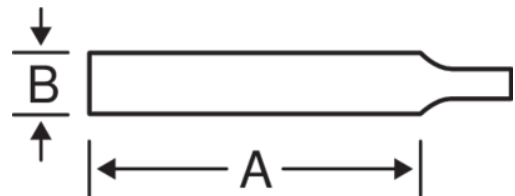

4-183...-0

Lime de scies à angles vifs, taille mi-douce, sans manche

## DÉTAILS SUR LE PRODUIT

- Pour l'affûtage de scies à denture universelle et angle de dents à  $60^\circ$
- Forme : section triangulaire effilée vers le bout
- Type de coupe : 2 = mi-douce
- Taille simple sur les faces et sur les chants
- Pack Industrie, sans manche

## ATTRIBUTS DU PRODUIT

Produit	<b>A</b>	<b>B</b>			
<b>4-183-04-2-0</b>	100 mm	8,5 mm	20	2	30 g
<b>4-183-45-2-0</b>	112 mm	10 mm	21	2	40 g
<b>4-183-05-2-0</b>	125 mm	11 mm	18	2	50 g
<b>4-183-06-2-0</b>	150 mm	12,5 mm	17	2	80 g
<b>4-183-07-2-0</b>	175 mm	13,5 mm	16	2	105 g
<b>4-183-08-2-0</b>	200 mm	15,5 mm	16	2	160 g
<b>4-183-10-2-0</b>	250 mm	17,5 mm	15	2	245 g