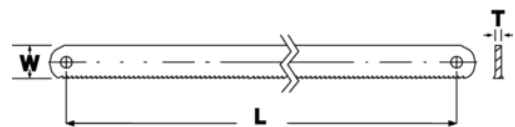

**3905-300-14-100**

**Lame de scie à métaux Sandcut® en acier rapide, 14 dents au pouce, 300 mm - 100 pcs/boîte**

## DÉTAILS SUR LE PRODUIT

- Lame en acier rapide entièrement trempé
- Convient à tous les types de sciage, même sur les matériaux difficiles à découper pour lesquels il est recommandé d'utiliser un étau à vis
- Revêtement anti-corrosion bleu
- -100: 10 paquets de 10 lames dans une boîte en plastique noire à couvercle transparent
- -2P : deux lames sur carte-support, boîte de 10 paquets
- Meilleur confort
- Performance supérieure, coupe rapide et plus grande longévité

## ATTRIBUTS DU PRODUIT

Produit	<b>L</b>	<b>W</b>	<b>T</b>		
<b>3905-300-14-100</b>	300 mm	13 mm	0.65 mm	14	18.3 g

**Follow the Fish!**