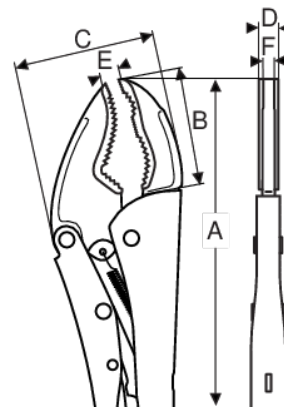

2957-250

Pince-étau multifonctions, 250 mm

DÉTAILS SUR LE PRODUIT

- Capacité de serrage de 63 mm
- Finition chromée pour une bonne protection anti-corrosion
- Pour saisir des pièces de différentes formes
- Outil universel multifonction
- Bonne prise en main sur les pièces arrondies, carrées et profilées
- Pour tenir des profils en L, en U et en T dans les travaux de construction et de maintenance
- Capable de tenir de grandes pièces dans les mâchoires
- Écrou de fixation à puissance de verrouillage réglable et facile à déverrouiller

Follow the Fish!

ATTRIBUTS DU PRODUIT

Produit	A	B	C	D	E	F		
2957-250	250 mm	46 mm	56 mm	11 mm	10 mm	11 mm	63 mm	550 g

Follow the Fish!