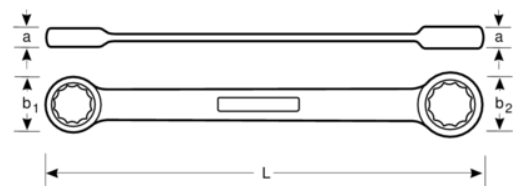

### S4RM-8-11

Clé polygonale à cliquet 8-11 mm  
avec finition chromée, 151 mm

## DÉTAILS SUR LE PRODUIT

- La taille du marquage de la dimension de la clé est plus importante et est gravée dans les 2 sens pour une meilleure lecture et identification lors de l'utilisation
- Profil Dynamic-Drive™ 12 pans pour une plus longue durée de vie des vis et écrous
- Finition chromée micro-mate pour une protection anti-rouille de haute qualité
- Alliage d'acier haute performance
- Rotation plus rapide de la fixation depuis l'action du cliquet
- 4 tailles par clé : 1 clé est utilisable pour 4 tailles de vis
- Utilisation plus facile dans les espaces restreints avec un angle de travail de 5°
- Changement de sens simple avec opération de changement unique

## ATTRIBUTS DU PRODUIT

Produit	<b>L</b>	<b>a1</b>	<b>a2</b>	<b>b1</b>	<b>b2</b>	 <b>g</b>
<b>S4RM-8-11</b>	151 mm	13.9 mm	14.7 mm	20.4 mm	22.2 mm	70 g