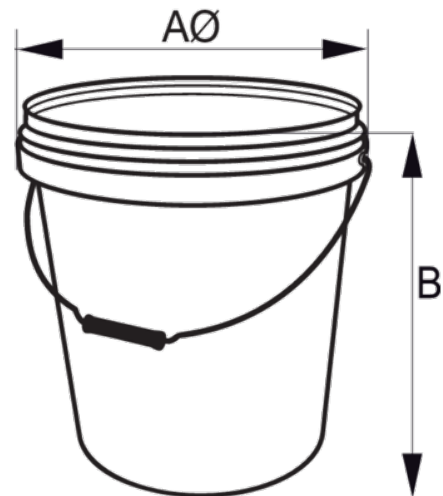

BUCKET-1446-CS
Eimer mit 1446-CS-Messer

PRODUKTDDETAILS

- Eimer mit 75 Stück Messern 1446-CS
- Eimer mit Deckel
- Tragegriff

PRODUKTEIGENSCHAFTEN

Produkt	A	B		
BUCKET - 1446-CS	320 mm	380 mm	25 l	9900 g

Follow the Fish!