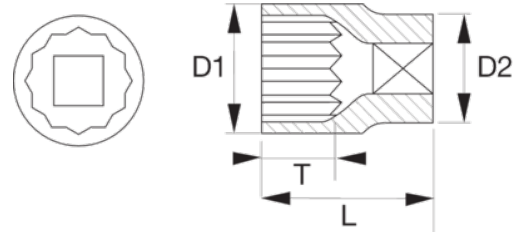

**SBS19-TH**  
**Durchsteck-Steckschlüssel-Einsatz,**  
**19 mm**

PRODUKTDDETAILS

- Komfortabler Zugang zu Muttern, bei denen die Gewindestange durch den Steckschlüssel-Einsatz reicht. Spezielles profil passt sich den meisten Muttern an. Alle Größen haben einen 6-fachen 19-mm-Antrieb und können mit der Knarre SBS19-THR verwendet werden.

## PRODUKTEIGENSCHAFTEN

Produkt		<b>L</b>	<b>D1</b>	<b>D2</b>	<b>T</b>	
<b>SBS19-TH10</b>	10 mm	33 mm	22 mm	19 mm	12 mm	60 g
<b>SBS19-TH11</b>	11 mm	33 mm	22 mm	19 mm	12 mm	60 g
<b>SBS19-TH12</b>	12 mm	33 mm	22 mm	19 mm	12 mm	60 g
<b>SBS19-TH13</b>	13 mm	33 mm	22 mm	19 mm	12 mm	60 g
<b>SBS19-TH14</b>	14 mm	33 mm	22 mm	19 mm	12 mm	60 g
<b>SBS19-TH15</b>	15 mm	33 mm	22 mm	19 mm	12 mm	60 g
<b>SBS19-TH16</b>	16 mm	33 mm	23 mm	19 mm	12 mm	65 g
<b>SBS19-TH17</b>	17 mm	33 mm	23 mm	19 mm	12 mm	65 g
<b>SBS19-TH18</b>	18 mm	33 mm	25 mm	19 mm	12 mm	65 g
<b>SBS19-TH19</b>	19 mm	33 mm	27 mm	19 mm	12 mm	65 g
<b>SBS19-TH21</b>	21 mm	33 mm	29 mm	19 mm	12 mm	65 g
<b>SBS19-TH22</b>	22 mm	33 mm	31 mm	19 mm	12 mm	65 g
<b>SBS19-TH24</b>	24 mm	33 mm	33 mm	19 mm	13 mm	70 g