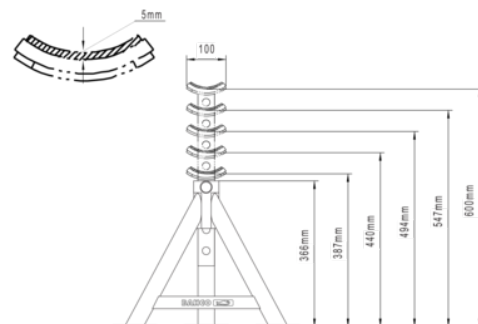

**BH3HD8000**  
**Schwerlast-Unterstellböcke**

PRODUKTDDETAILS

- 8T-Schwerlast-Unterstellböcke
- Sicherheitsschließsystem mit Stift
- Maximalhöhe: 600 mm
- Gummierter runder Sattel zum Sichern der Last
- TÜV-geprüft und GS-zertifiziert
- Verkauf einzeln

PRODUKTEIGENSCHAFTEN

Produkt						
<b>BH3HD8000</b>	8000 kg	385 mm	600 mm	470 mm	430 mm	9.4 kg

Follow the Fish!