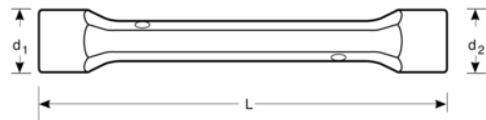

27M

Doppelsteckschlüssel, metrisch, verchromt

PRODUKTDDETAILS

- Sechskant mit Dynamic-Drive™-Profil sorgt für längere Lebensdauer der Schrauben und Muttern
- SB = SB-Verpackung
- Verchromte Micro-Matt-Ausführung mit hochwertiger Oberfläche
- Hochleistungs-Stahllegierung
- Normen: UNE 16586
- Weniger Verschleiß des Befestigungselements aufgrund der Sechskantform mit Dynamic-Drive™-Profil

Follow the Fish!

PRODUKTEIGENSCHAFTEN

Produkt		L	D1	D2	
27M-6-7	6x7 mm	103 mm	10 mm	11 mm	31 g
27M-8-9	8x9 mm	108 mm	12.5 mm	13.5 mm	53 g
27M-10-11	10x11 mm	120 mm	15 mm	16 mm	78 g
27M-12-13	12x13 mm	138 mm	17 mm	19 mm	127 g
27M-13-17	13x17* mm	153 mm	20 mm	24 mm	176 g
27M-14-15	14x15 mm	143 mm	20 mm	21 mm	152 g
27M-16-17	16x17* mm	153 mm	22 mm	24 mm	185 g
27M-16-18	16x18* mm	158 mm	24 mm	25 mm	219 g
27M-18-19	18x19* mm	163 mm	25 mm	26 mm	235 g
27M-20-22	20x22* mm	173 mm	28 mm	30 mm	312 g
27M-21-23	21x23* mm	183 mm	29 mm	31 mm	359 g
27M-21-24	21x24* mm	183 mm	30 mm	33 mm	391 g
27M-24-26	24x26* mm	193 mm	33 mm	35 mm	438 g
27M-24-27	24x27* mm	193 mm	33 mm	37 mm	466 g
27M-25-28	25x28* mm	203 mm	34 mm	37 mm	535 g
27M-27-29	27x29* mm	205 mm	37 mm	39 mm	592 g
27M-30-32	30x32* mm	208 mm	40 mm	43 mm	737 g
SB27M-6-7	6x7 mm	103 mm	10 mm	11 mm	31 g
SB27M-8-9	8x9 mm	108 mm	12.5 mm	13.5 mm	53 g
SB27M-10-11	10x11 mm	120 mm	15 mm	16 mm	78 g
SB27M-12-13	12x13 mm	138 mm	17 mm	19 mm	127 g
SB27M-14-15	14x15 mm	143 mm	20 mm	21 mm	152 g
SB27M-16-17	16x17* mm	153 mm	22 mm	24 mm	185 g
SB27M-18-19	18x19* mm	163 mm	25 mm	26 mm	235 g
SB27M-20-22	20x22* mm	173 mm	28 mm	30 mm	312 g
SB27M-21-23	21x23* mm	183 mm	29 mm	31 mm	359 g
SB27M-24-26	24x26* mm	193 mm	33 mm	35 mm	438 g