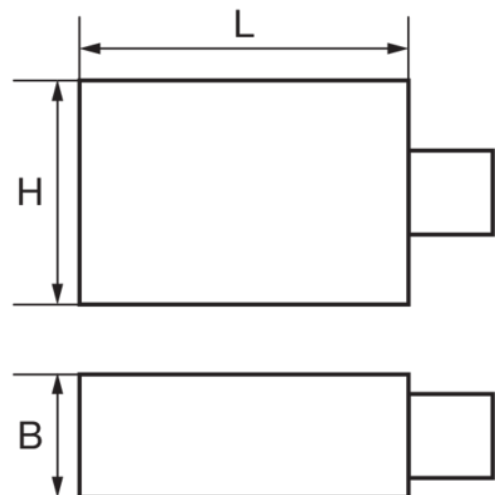

9/14/24/27A

Einsteckadapter mit Rechteckschaft

PRODUKTDDETAILS

- Reduziert bzw. vergrößert die rechteckige Aufnahme am Drehmomentschlüssel
- Befestigung mit federndem Haltestift im Rechteckschaft
- Das Sortiment umfasst 9x12 bis 27x36 Aufnahmen
- Passend für Bahco Drehmomentschlüssel der Serien 7465, 74W9, 74W14, 74P9, 74P14, IZO-D, TAW9, TAW14, TAW24, TAWM9, TAWM14, TAWM24 und WPTC-6
- Je nach Länge des Einsteckwerkzeuges sind veränderte Einstellwerte am Drehmomentschlüssel erforderlich

Follow the Fish!

PRODUKTEIGENSCHAFTEN

Produkt	 mm	 mm	L	B	H	 g
9A-14	9x12 mm	14x18 mm	42 mm	30 mm	24 mm	180 g
14A-9	14x18 mm	9x12 mm	27 mm	21 mm	17 mm	100 g
14A-32	14x18 mm	24x32 mm	65 mm	56 mm	38 mm	1180 g
24A-14	24x32 mm	14x18 mm	42 mm	32 mm	25 mm	420 g
24A-27	24x32 mm	27x36 mm	65 mm	64 mm	42 mm	1040 g
27A-24	27x36 mm	24x32 mm	65 mm	56 mm	38 mm	980 g