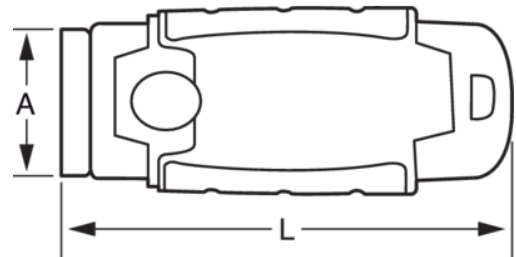

KBWS-01
Scheibenkratzer mit
Zweikomponenten-Griff

PRODUKTDDETAILS

- Mit Zweikomponenten-Kunststoff-Griff
- Zum Entfernen von Farbe an Fenstern

PRODUKTEIGENSCHAFTEN

Produkt	A	L	g
KBWS-01		110 mm	70 g

Follow the Fish!