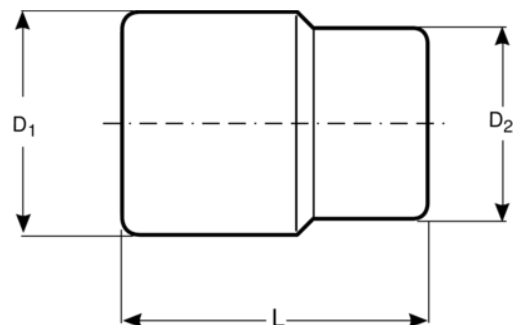

## **BWTSP1627** **Spezial Steckschlüssel-Einsatz**

### PRODUKTDDETAILS

- Spezial-Steckschlüsseleinsätze zum Lösen defekter Muttern oder Schrauben, insbesondere für festgegangene Radmuttern
- Das spezielle Spiralprofil ermöglicht einen ausreichenden Halt am Schraubenkopf und somit ein sicheres Lösen, wo Standard-Steckschlüsseleinsätze und Schraubenschlüssel versagen
- Antrieb: Je nach Profilabmessungen 3/8 oder 1/2 Zoll
- Schwarz phosphatiert
- Hochleistungs-Stahllegierung
- Härte: 45–48 HRC
- Nicht geeignet zur Benutzung mit Maschinen
- 17 Größen erhältlich
- Verkauf einzeln

## PRODUKTEIGENSCHAFTEN

Produkt			D1	D2	L	
<b>BWTSP1627</b>	27 mm	1/2 in	37 mm	27 mm	34 mm	105 g

**Follow the Fish!**