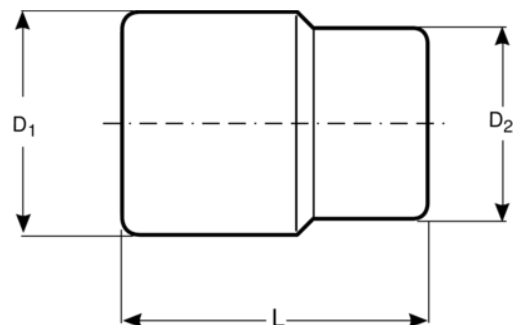

### PRODUKTDDETAILS

- Spezial-Steckschlüsseleinsätze zum Lösen defekter Muttern oder Schrauben, insbesondere für festgegangene Radmuttern
- Das spezielle Spiralprofil ermöglicht einen ausreichenden Halt am Schraubenkopf und somit ein sicheres Lösen, wo Standard-Steckschlüsseleinsätze und Schraubenschlüssel versagen
- Antrieb: Je nach Profilabmessungen 3/8 oder 1/2 Zoll
- Schwarz phosphatiert
- Hochleistungs-Stahllegierung
- Härte: 45–48 HRC
- Nicht geeignet zur Benutzung mit Maschinen
- 17 Größen erhältlich
- Verkauf einzeln

## PRODUKTEIGENSCHAFTEN

Produkt			D1	D2	L	
<b>BWTSP1622</b>	22 mm	1/2 in	32 mm	27 mm	34 mm	95 g