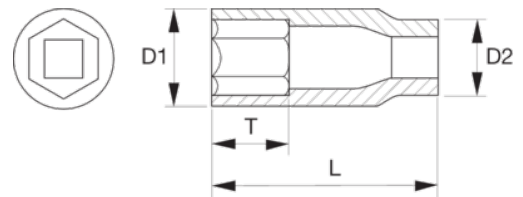

BWSS12P524 Kraft-Steckschlüssel-Sätze

PRODUKTDDETAILS

- Kraft-Steckschlüsseleinsätze für gute Zugänglichkeit
- Kunststoffummantelung außen zum Schutz von Felgen
- Kunststoffummantelung innen zum Schutz von Radmuttern
- Länge: 85 mm, für Zugang an tief liegenden Stellen
- Antrieb: 1/2"
- Schwarz phosphatiert
- Hochleistungs-Stahllegierung
- Härte: 40–48 HRC
- Unterschiedliche Abmessungen erhältlich: 17, 19, 21, 22 und 24
- Verkauf einzeln

Follow the Fish!

PRODUKTEIGENSCHAFTEN

Produkt		T		D1	D2	L	
BWSS12P524	1/2 in	23 mm	24 mm	34 mm	34 mm	86 mm	370 g

Follow the Fish!