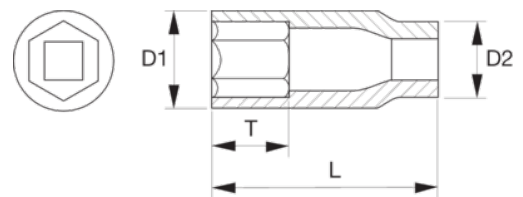

## BWSS12P319 Kraft-Steckschlüssel-Sätze

### PRODUKTDDETAILS

- Kraft-Steckschlüsseleinsätze für gute Zugänglichkeit
- Kunststoffummantelung außen zum Schutz von Felgen
- Kunststoffummantelung innen zum Schutz von Radmuttern
- Länge: 85 mm, für Zugang an tief liegenden Stellen
- Antrieb: 1/2"
- Schwarz phosphatiert
- Hochleistungs-Stahllegierung
- Härte: 40–48 HRC
- Unterschiedliche Abmessungen erhältlich: 17, 19, 21, 22 und 24
- Verkauf einzeln

## PRODUKTEIGENSCHAFTEN

| Produkt           |  | <b>T</b> |  | <b>D1</b> | <b>D2</b> | <b>L</b> |  |
|-------------------|---|----------|---|-----------|-----------|----------|---|
| <b>BWSS12P319</b> | 1/2 in  | 23.5 mm  | 19 mm   | 28.3 mm   | 29.8 mm   | 85 mm    | 235 g   |