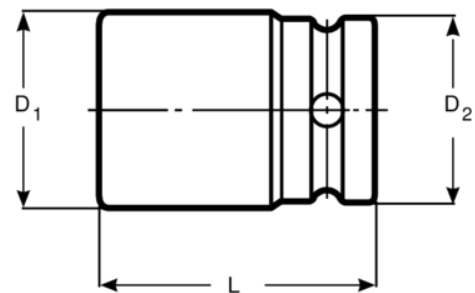

**BHVIS109BPW12**  
**3/4" Kraft-Steckschlüssel-**  
**Einsätze, 8-kant**

PRODUKTDDETAILS

- Spezielle Kraft-Steckschlüsseleinsätze
- Passend für die meisten LKW-Räder von Scania (BHVIS0895, BHVIS08100) und Volvo (BHVIS08115)
- Hinterräder BHVIS08100
- Vorderräder BHVIS0895
- Antrieb: 3/4"
- Schwarz phosphatiert
- Hochleistungs-Stahllegierung

## PRODUKTEIGENSCHAFTEN

Produkt				<b>D1</b>	<b>D2</b>	<b>L</b>		
<b>BHVIS109BPW12</b>		41 mm	109 mm	129 mm	41 mm	94 mm	12 to	2.48 kg

**Follow the Fish!**