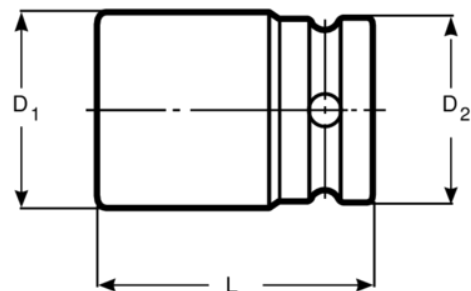

BHVIS0690

**1" Kraft-Steckschlüssel-
Einsätze, dünnwandig**

PRODUKTDDETAILS

- Extra dünnwandige Kraft-Steckschlüsseleinsätze für Nutzfahrzeuge
- Ideal für Arbeiten an Rädern und Plattformen
- Antrieb: 1"
- Schwarz phosphatiert
- Hochleistungs-Stahllegierung
- Für optimale Sicherheit immer Drahtfedersicherungen verwenden (1" 19–70 mm Art.-Nr. K560F-7, 1" 75–80 mm Art.-Nr. K560F-8, 1" 95–120 mm Art.-Nr. K560F-9)

Follow the Fish!

PRODUKTEIGENSCHAFTEN

Produkt				L	D1	D2	
BHVIS0690	1 in	6	90 mm	108 mm	121 mm	86 mm	4.25 kg