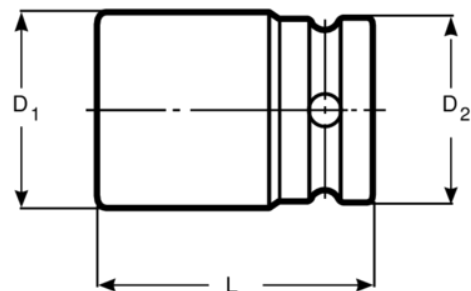

BHVIS0677

**1" Kraft-Steckschlüssel-
Einsätze, dünnwandig**

PRODUKTDDETAILS

- Extra dünnwandige Kraft-Steckschlüsseleinsätze für Nutzfahrzeuge
- Ideal für Arbeiten an Rädern und Plattformen
- Antrieb: 1"
- Schwarz phosphatiert
- Hochleistungs-Stahllegierung
- Für optimale Sicherheit immer Drahtfedersicherungen verwenden (1" 19–70 mm Art.-Nr. K560F-7, 1" 75–80 mm Art.-Nr. K560F-8, 1" 95–120 mm Art.-Nr. K560F-9)

Follow the Fish!

PRODUKTEIGENSCHAFTEN

Produkt				L	D1	D2	
BHVIS0677	1 in	6	77 mm	102 mm	105 mm	60 mm	2.69 kg