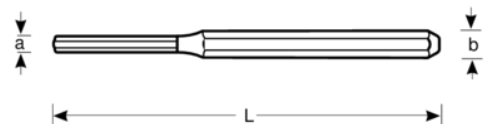

3658A-5

**5-mm-Splintentreiber mit
achtkantigem Schaft und
Handschutz, 150 mm**

PRODUKTDDETAILS

- Achtkantiger Schaft
- Vernickelt
- Sicherheitsschlagkopf
- Hochleistungs-Stahllegierung,
kunststoffummantelt
- Mit Handschutz

PRODUKTEIGENSCHAFTEN

Produkt	L		b	
3658A-5	150 mm	4 mm	10 mm	70 g

Follow the Fish!