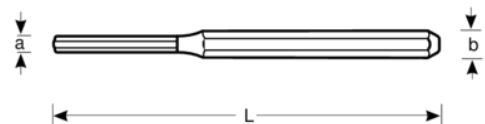

**3658A-4**

**4-mm-Splintentreiber mit  
achtkantigem Schaft und  
Handschutz, 150 mm**

## PRODUKTDDETAILS

- Achtkantiger Schaft
- Vernickelt
- Sicherheitsschlagkopf
- Hochleistungs-Stahllegierung,  
kunststoffummantelt
- Mit Handschutz

## PRODUKTEIGENSCHAFTEN

Produkt	<b>L</b>		<b>b</b>	
<b>3658A-4</b>	150 mm	4 mm	10 mm	60 g

**Follow the Fish!**