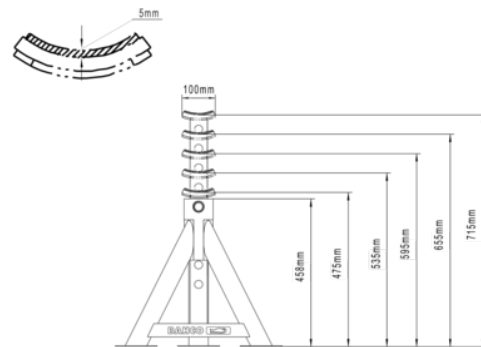

BH3HD16000
Extrem belastbarer
Unterstellbock

PRODUKTDDETAILS

- 16T-Schwerlast-Unterstellbock, extrem belastbar
- Sicherheitsschließsystem mit Stift
- Maximalhöhe: 715 mm
- Gummierter runder Sattel zum Sichern der Last
- TÜV-geprüft und GS-zertifiziert
- Verkauf einzeln

PRODUKTEIGENSCHAFTEN

Produkt						
BH3HD16000	16000 kg	475 mm	715 mm	525 mm	466 mm	18.2 kg

Follow the Fish!