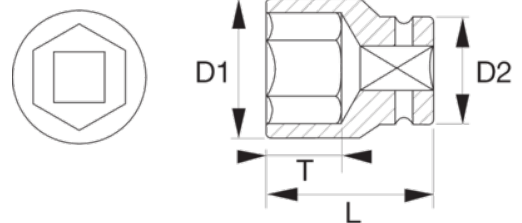

8900SM-33
3/4" Steckschlüssel-Einsatz,
Sechskant, 33 mm

PRODUKTDDETAILS

- Gerändelter Schaft zum Festdrehen der leichtgängigen Verschlüsse mit den Fingern
- Nicht geeignet zur Benutzung mit Maschinen
- Hochglanzpoliert
- Hochleistungsschnellstahl
- Normen: ISO 2725/1174 und DIN 3124/3120

PRODUKTEIGENSCHAFTEN

Produkt		L	D1	D2	T	
8900SM-33	33 mm	60 mm	46.5 mm	40 mm	22 mm	300 g

Follow the Fish!