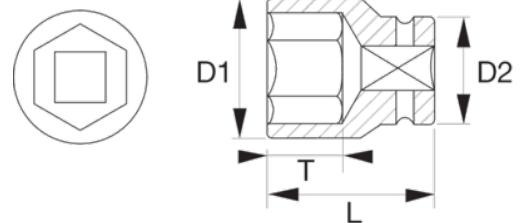

**8900SM-29**  
**3/4" Steckschlüssel-Einsatz,**  
**Sechskant, 29 mm**

PRODUKTDDETAILS

- Gerändelter Schaft zum Festdrehen der leichtgängigen Verschlüsse mit den Fingern
- Nicht geeignet zur Benutzung mit Maschinen
- Hochglanzpoliert
- Hochleistungsschnellstahl
- Normen: ISO 2725/1174 und DIN 3124/3120

PRODUKTEIGENSCHAFTEN

Produkt		<b>L</b>	<b>D1</b>	<b>D2</b>	<b>T</b>	
<b>8900SM-29</b>	29 mm	54 mm	42.5 mm	40 mm	20 mm	260 g

Follow the Fish!