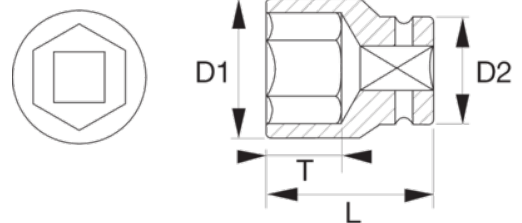

8900SM-27
3/4" Steckschlüssel-Einsatz,
Sechskant, 27 mm

PRODUKTDDETAILS

- Gerändelter Schaft zum Festdrehen der leichtgängigen Verschlüsse mit den Fingern
- Nicht geeignet zur Benutzung mit Maschinen
- Hochglanzpoliert
- Hochleistungsschnellstahl
- Normen: ISO 2725/1174 und DIN 3124/3120

PRODUKTEIGENSCHAFTEN

| Produkt |  | L | D1 | D2 | T |  |
|------------------|---|----------|-----------|-----------|----------|---|
| 8900SM-27 | 27 mm | 53 mm | 38.5 mm | 40 mm | 18 mm | 210 g |

Follow the Fish!