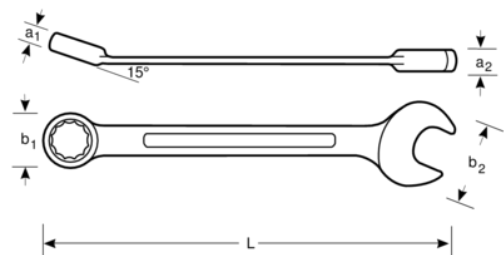

**111Z-1.1/4**  
**1-1/4" Ring-Maulschlüssel,**  
**verchromt, 350 mm**

PRODUKTDDETAILS

- U-förmiger Schaft sorgt für höheren Komfort
- Maulstellung 15° mit dünnem Kopf für bessere Zugänglichkeit
- Ringseite 15° abgewinkelt für bessere Zugänglichkeit oder besseren Halt
- Größere und beidseitige Größenmarkierung zur leichteren Identifikation
- Doppelsechskant mit Dynamic-Drive™-Profil sorgt für längere Lebensdauer der Schrauben und Muttern
- Verchromte Micro-Matt-Ausführung mit hochwertiger Oberfläche
- Hochleistungs-Stahllegierung
- Einfacher Zugang zu schwer erreichbaren Stellen
- Optimierte Identifizierung durch gut lesbare Einprägung
- Geprüft nach: ISO 691, ISO 7738, ISO 3318, ISO 1711-1 und DIN 3113

## PRODUKTEIGENSCHAFTEN

| Produkt           | <b>L</b> | <b>a1</b> | <b>a2</b> | <b>b1</b> | <b>b2</b> |  |
|-------------------|----------|-----------|-----------|-----------|-----------|---|
| <b>111Z-1.1/4</b> | 350 mm   | 16.2 mm   | 9.5 mm    | 49.2 mm   | 67 mm     | 550 g   |