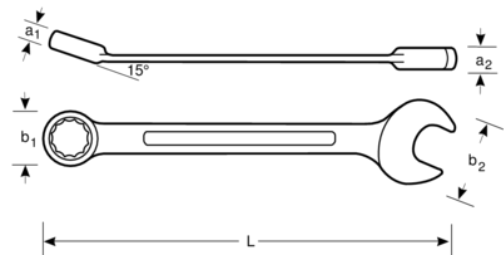

111Z-7/16

**7/16" Ring-Maulschlüssel,
verchromt, 153 mm**

PRODUKTDDETAILS

- U-förmiger Schaft sorgt für höheren Komfort
- Maulstellung 15° mit dünnem Kopf für bessere Zugänglichkeit
- Ringseite 15° abgewinkelt für bessere Zugänglichkeit oder besseren Halt
- Größere und beidseitige Größenmarkierung zur leichteren Identifikation
- Doppelsechskant mit Dynamic-Drive™-Profil sorgt für längere Lebensdauer der Schrauben und Muttern
- Verchromte Micro-Matt-Ausführung mit hochwertiger Oberfläche
- Hochleistungs-Stahllegierung
- Einfacher Zugang zu schwer erreichbaren Stellen
- Optimierte Identifizierung durch gut lesbare Einprägung
- Geprüft nach: ISO 691, ISO 7738, ISO 3318, ISO 1711-1 und DIN 3113

Follow the Fish!

PRODUKTEIGENSCHAFTEN

Produkt	L	a1	a2	b1	b2	
111Z-7/16	153 mm	6.9 mm	5.4 mm	17.2 mm	25.2 mm	50 g