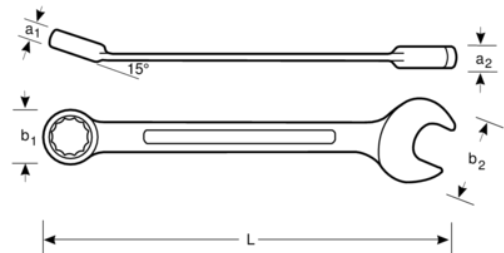

111M-14
Flacher 14-mm-Ring-
Maulschlüssel, verchromt,
177 mm

PRODUKTDDETAILS

- U-förmiger Schaft sorgt für höheren Komfort
- Maulstellung 15° mit dünnem Kopf für bessere Zugänglichkeit
- Ringseite 15° abgewinkelt
- Größere und beidseitige Größenmarkierung zur leichteren Identifikation
- SB = SB-Verpackung
- Doppelsechskant mit Dynamic-Drive™-Profil sorgt für längere Lebensdauer der Schrauben und Muttern
- Verchromte Micro-Matt-Ausführung mit hochwertiger Oberfläche
- Hochleistungs-Stahllegierung
- Optimierte Identifizierung durch gut lesbare Einprägung
- Einfacher Zugang zu schwer erreichbaren Stellen
- Normen: ISO 691, ISO 7738, ISO 3318, ISO 1711-1 und DIN 3113

Follow the Fish!

PRODUKTEIGENSCHAFTEN

Produkt		L	a1	a2	b1	b2	
111M-14	14 mm	177 mm	8.2 mm	6.3 mm	21.7 mm	31 mm	85 g