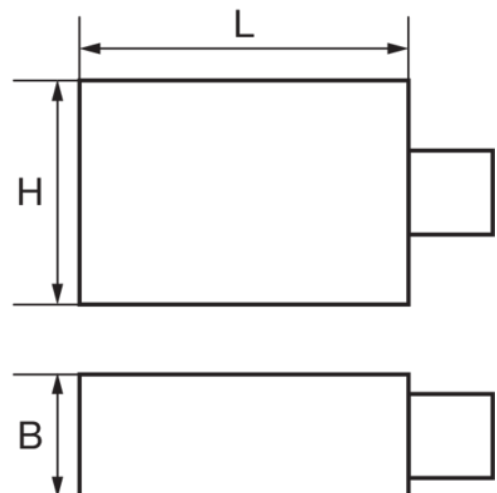

PRODUKTDDETAILS

- Reduziert bzw. vergrößert die rechteckige Aufnahme am Drehmomentschlüssel
- Befestigung mit federndem Haltestift im Rechteckschaft
- Das Sortiment umfasst 9x12 bis 27x36 Aufnahmen

- Passend für Bahco Drehmomentschlüssel der Serien 7465, 74W9, 74W14, 74P9, 74P14, IZO-D, TAW9, TAW14, TAW24, TAWM9, TAWM14, TAWM24 und WPTC-6
- Je nach Länge des Einsteckwerkzeuges sind veränderte Einstellwerte am Drehmomentschlüssel erforderlich