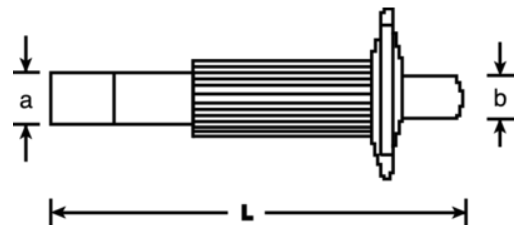

3736MH
Maurermeißel mit achtkantigem
Schaft und Schutz

PRODUKTDDETAILS

- Kupferfarben lackiert
- Hochleistungsschnellstahl
- Mit Kunststoff-Handschutz
- Betonmeißel mit flachem Sicherheitsschlagkopf

PRODUKTEIGENSCHAFTEN

Produkt	L	a	b	g
3736MH-250	250 mm	23 mm	16 mm	520 g
3736MH-300	300 mm	26 mm	18 mm	500 g
3736MH-400	400 mm	26 mm	18 mm	930 g

Follow the Fish!