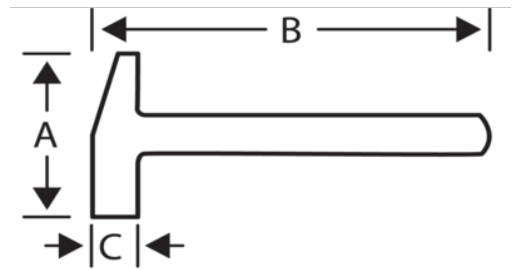

490

Kreuzpinnenhammer mit Hickorystiel

PRODUKTDDETAILS

- Englische Modellschreinerhämmer
- Kreuzpinne für den Einsatz auf Metall
- Erstklassiger Hickory-Stiel mit gerader Maserung und ohne Äste

PRODUKTEIGENSCHAFTEN

Produkt	A		B	C	 g
490-3.5	100 mm	100 g	325 mm	16 mm	190 g

Follow the Fish!