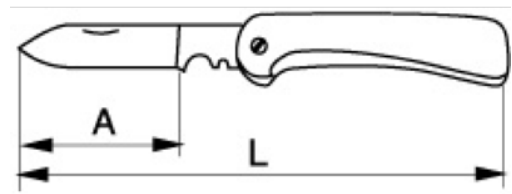

2446

Universalmesser mit 2-Komponenten-Griff und Holster mit 2 Knöpfen

PRODUKTDDETAILS

- Komfortabler 2-Komponenten-Griff für optimalen Halt
- Inklusive praktischem Holster zur Befestigung am Gürtel
- Spezielles Holster mit Knopf zur Befestigung eines weiteren Holsters
- Robustes Universalmesser mit stabiler Edelstahlklinge
- Klingenlänge 100 mm
- Gesamtlänge 220 mm
- Erhältlich im Thekendisplay mit 15 Messern

Follow the Fish!

PRODUKTEIGENSCHAFTEN

| Produkt | L | A |  |
|-------------|----------|----------|---|
| 2446 | 225 mm | 100 mm | 120 g |