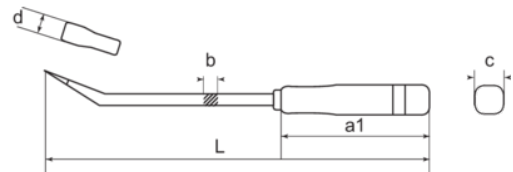

2484/S4

Satz Hebeleisen mit flachem Ende
und PP-Griff

PRODUKTDDETAILS

- PVC-Griff
- Länge: 200, 300, 450 und 600 mm
- Hebeleisen-Satz für einfaches Hebeln und Biegen
- Mit PVC-Griffen für mehr Benutzerkomfort und zusätzliche Kraft

Follow the Fish!

PRODUKTEIGENSCHAFTEN

Produkt		
2484/S4	42 x 145 x 693 mm	1520 g

SETINHALT

 <p data-bbox="201 969 676 1077">Hebeleisen mit flachem Ende mit Kunststoff-Griff, 200 mm 2484-20</p>	 <p data-bbox="882 969 1358 1077">Hebeleisen mit flachem Ende mit Kunststoff-Griff, 300 mm 2484-30</p>
 <p data-bbox="201 1637 676 1744">Hebeleisen mit flachem Ende mit Kunststoff-Griff, 450 mm 2484-45</p>	 <p data-bbox="882 1637 1358 1744">Hebeleisen mit flachem Ende mit Kunststoff-Griff, 600 mm 2484-60</p>