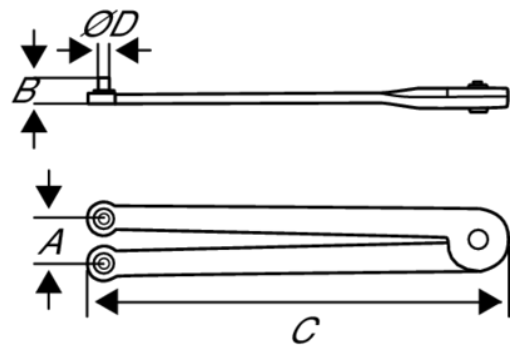

4307/4310

**Zapfenschlüssel, verstellbar,
verchromt**

PRODUKTDDETAILS

- Zapfenschlüssel, verstellbar
- 4307 mit Spannweite 50 mm und Zapfen \varnothing 3,8 mm
- 4310 mit Spannweite 100 mm und Zapfen \varnothing 7,0 mm
- Für Zweilochmuttern nach DIN 547
- Verchromte Micro-Matt-Ausführung mit hochwertiger Oberfläche
- Werkstoff: Hochleistungs-Stahllegierung

PRODUKTEIGENSCHAFTEN

Produkt	A	B	C	D	 g
4307	10 - 50 mm	11 mm	160 mm	3.8 mm	190 g
4310	22 - 100 mm	17 mm	250 mm	7 mm	375 g

Follow the Fish!