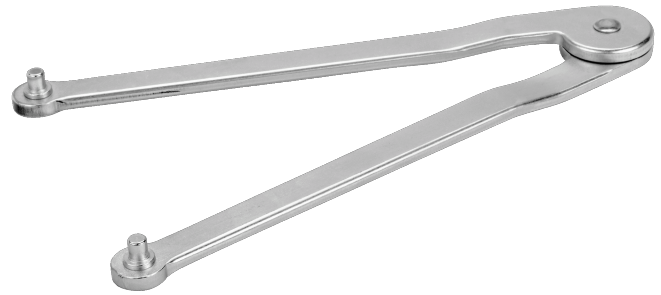

4307/4310

**Zapfenschlüssel, verstellbar,
verchromt**

PRODUKTDDETAILS

- Zapfenschlüssel, verstellbar
- 4307 mit Spannweite 50 mm und Zapfen \varnothing 3,8 mm
- 4310 mit Spannweite 100 mm und Zapfen \varnothing 7,0 mm
- Für Zweilochmuttern nach DIN 547
- Verchromte Micro-Matt-Ausführung mit hochwertiger Oberfläche
- Werkstoff: Hochleistungs-Stahllegierung

PRODUKTEIGENSCHAFTEN

Produkt	A	B	C	D	 g
4307	10 - 50 mm	11 mm	160 mm	3.8 mm	190 g
4310	22 - 100 mm	17 mm	250 mm	7 mm	375 g

Follow the Fish!