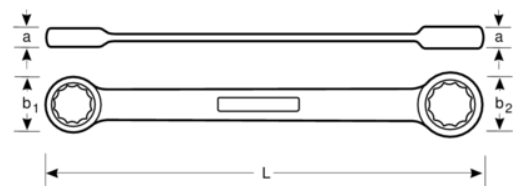

S4RM

**Vierfach-Knarren-Ringschlüssel,
verchromt**

PRODUKTDDETAILS

- Umschalthebel für schnelle Richtungsänderung
- Doppelsechskant mit Dynamic-Drive™-Profil sorgt für längere Lebensdauer der Schrauben und Muttern
- Mattverchromte Oberfläche für hohe Qualität und Rostschutz
- Hochleistungs-Stahllegierung
- Schnelleres Drehen des Befestigungselements durch die Knarrenfunktion
- Vier Größen pro Schlüssel, ein Einzelschlüssel kann für vier verschiedene Schraubengrößen genutzt werden
- 5° Rückschwenkwinkel für Arbeiten in beengten Bereichen
- Einfache Umschaltung mit nur einer Schalterbetätigung

Follow the Fish!

PRODUKTEIGENSCHAFTEN

Produkt	L	a1	a2	b1	b2	 g
S4RM-4-7	115 mm	12.3 mm	12.8 mm	14.2 mm	17.2 mm	50 g
S4RM-8-11	151 mm	13.9 mm	14.7 mm	20.4 mm	22.2 mm	70 g
S4RM-12-15	191 mm	17.3 mm	18.1 mm	27.3 mm	30.3 mm	150 g
S4RM-16-19	230 mm	20.3 mm	22.2 mm	31.7 mm	34.2 mm	240 g
S4RM-21-27	275 mm	26 mm	30 mm	40 mm	52.5 mm	640 g
S4RM-30-36	360 mm	34.5 mm	35.5 mm	62.5 mm	66.5 mm	1.41 g