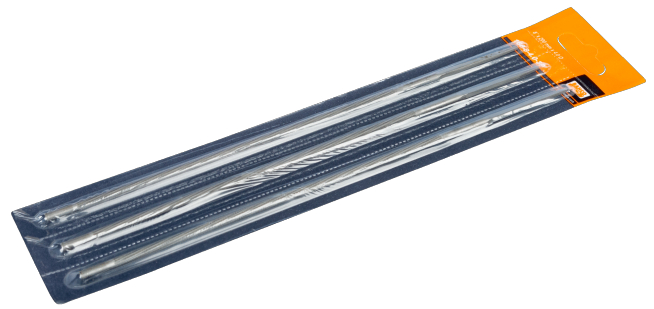

**168 - 3P**

**Runde Kettensägefeilen - 12 x 3  
Stück**

## PRODUKTDDETAILS

- Runde Kettensägefeile zum Schärfen der Zähne von Sägeketten
- Drei Stück auf wiederverwendbarer Skinkarte mit Perforationen zur problemlosen Einzelentnahme
- 12 Verpackungs-Einheiten à 3 Feilen (36 Feilen) in aufstellbarem Theken-Display Karton
- Runde Kettensägefeile zum Schärfen der Zähne von Sägeketten
- Fortschrittliche, effiziente Fertigungsverfahren und permanente Qualitätskontrollen garantieren zuverlässige Produkte von gleichbleibender Qualität

## PRODUKTEIGENSCHAFTEN

Produkt							
<b>168-6-3.2-3P</b>	150 mm	5.29 in	3.2 mm	0.11 in	1/4"	39 g	1.38 oz
<b>168-6-3.5-3P</b>	150 mm	5.29 in	3.5 mm	0.12 in	1/4"	45 g	1.59 oz
<b>168-8-4.0-3P</b>	200 mm	7-3/4 in	4.0 mm	5/32 in	3/8" RG	69 g	2.4 oz
<b>168-8-4.5-3P</b>	200 mm	7.05 in	4.5 mm	0.16 in	.325	81 g	2.86 oz
<b>168-8-4.8-3P</b>	200 mm	7-3/4 in	4.8 mm	3/16 in	.325	93 g	3.3 oz
<b>168-8-5.2-3P</b>	200 mm	7.05 in	5.2 mm	0.18 in	3/8"	108 g	3.81 oz
<b>168-8-5.5-3P</b>	200 mm	7-3/4 in	5.5 mm	7/32 in	3/8" & .404	117 g	4.1 oz
<b>168-8-6.3-3P</b>	200 mm	7.05 in	6.3 mm	0.22 in	1/2"	153 g	5.4 oz