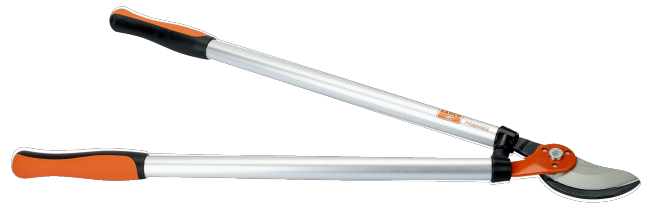

PG-18-60-F
Professionelle 40-mm-Bypass-
Astschere mit 2-Komponenten-Griff,
610 mm

PRODUKTDDETAILS

- Gehärtete Stahlklingen für gute Schnitteigenschaften
- Aluminium-Griffe
- Stoßdämpfende Puffer
- Keine Ersatzteile erhältlich
- Leichte Astschere mit Aluminium-Griffen zum Stutzen von Sträuchern und Bäumen im Garten
- Leichte Aluminium-Griffe mit komfortablen 2-Komponenten-Griffen
- Dehnungsresistente, sehr leichte Griffe
- Stoßdämpfende Gummipuffer erhöhen den Arbeitskomfort und schonen Muskeln und Gelenke

PRODUKTEIGENSCHAFTEN

Produkt		
PG-18-60-F	610 mm	785 g

Follow the Fish!