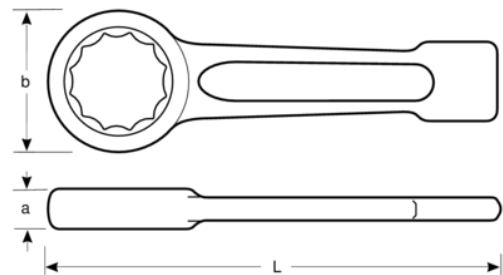

7444SG-M-60

**60 mm Schlag-Ringschlüssel,
280 mm**

PRODUKTDDETAILS

- Mit kurzem, starken Profilschaft und Schlagende für schwerste Beanspruchung
- Schlagende für schwerste Beanspruchung
- Stahlgrau
- Spezialstahl
- Mit kurzem, starken Profilschaft
- Doppelsechskant-Profil
- Geprüft nach: DIN 7444

PRODUKTEIGENSCHAFTEN

Produkt		L	a	B	
7444SG-M-60	60 mm	280 mm	26 mm	93 mm	1650 g

Follow the Fish!